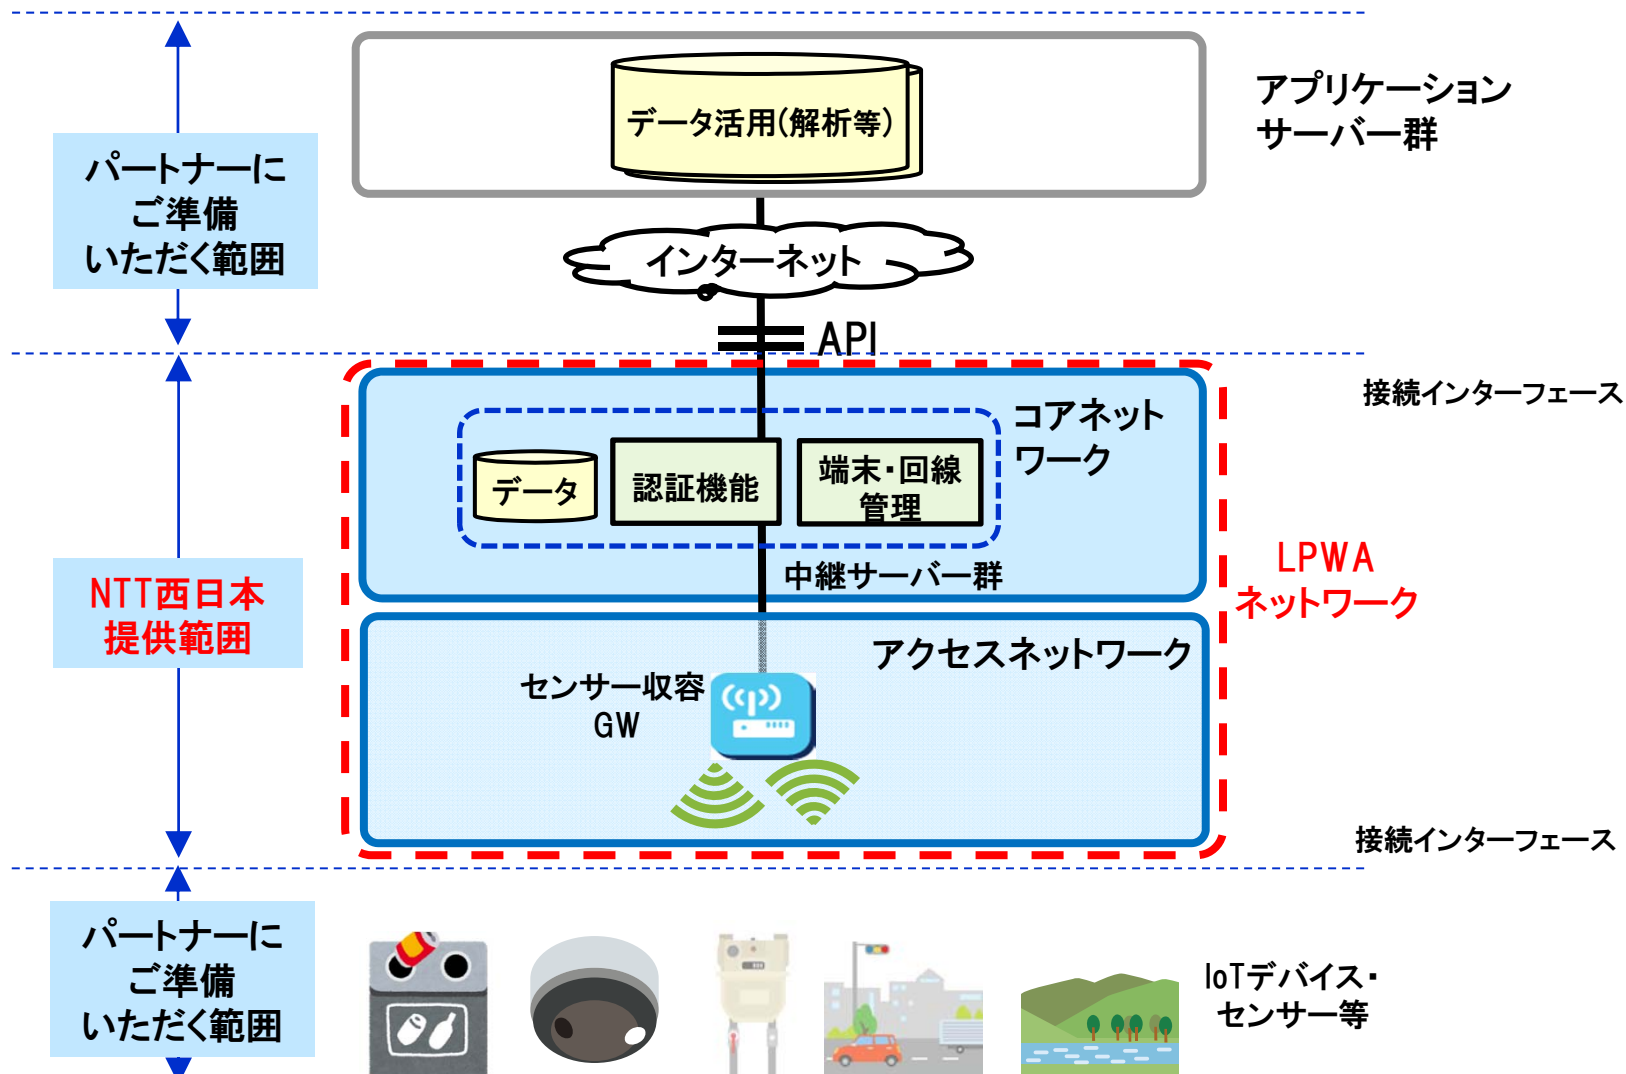

1. フィールドトライアル提供内容(イメージ)

フィールドトライアルにおいて、NTT西日本はLPWAネットワークに関わる機能を提供します。

2. LPWAネットワークを利用したIoT活用シーン(イメージ)

別紙2

NTT西日本が提供するLPWAネットワークとパートナーが所有する各種IoTデバイス・センサー等を組み合わせることで、多彩な分野におけるIoT活用シーンの創出を目指します。